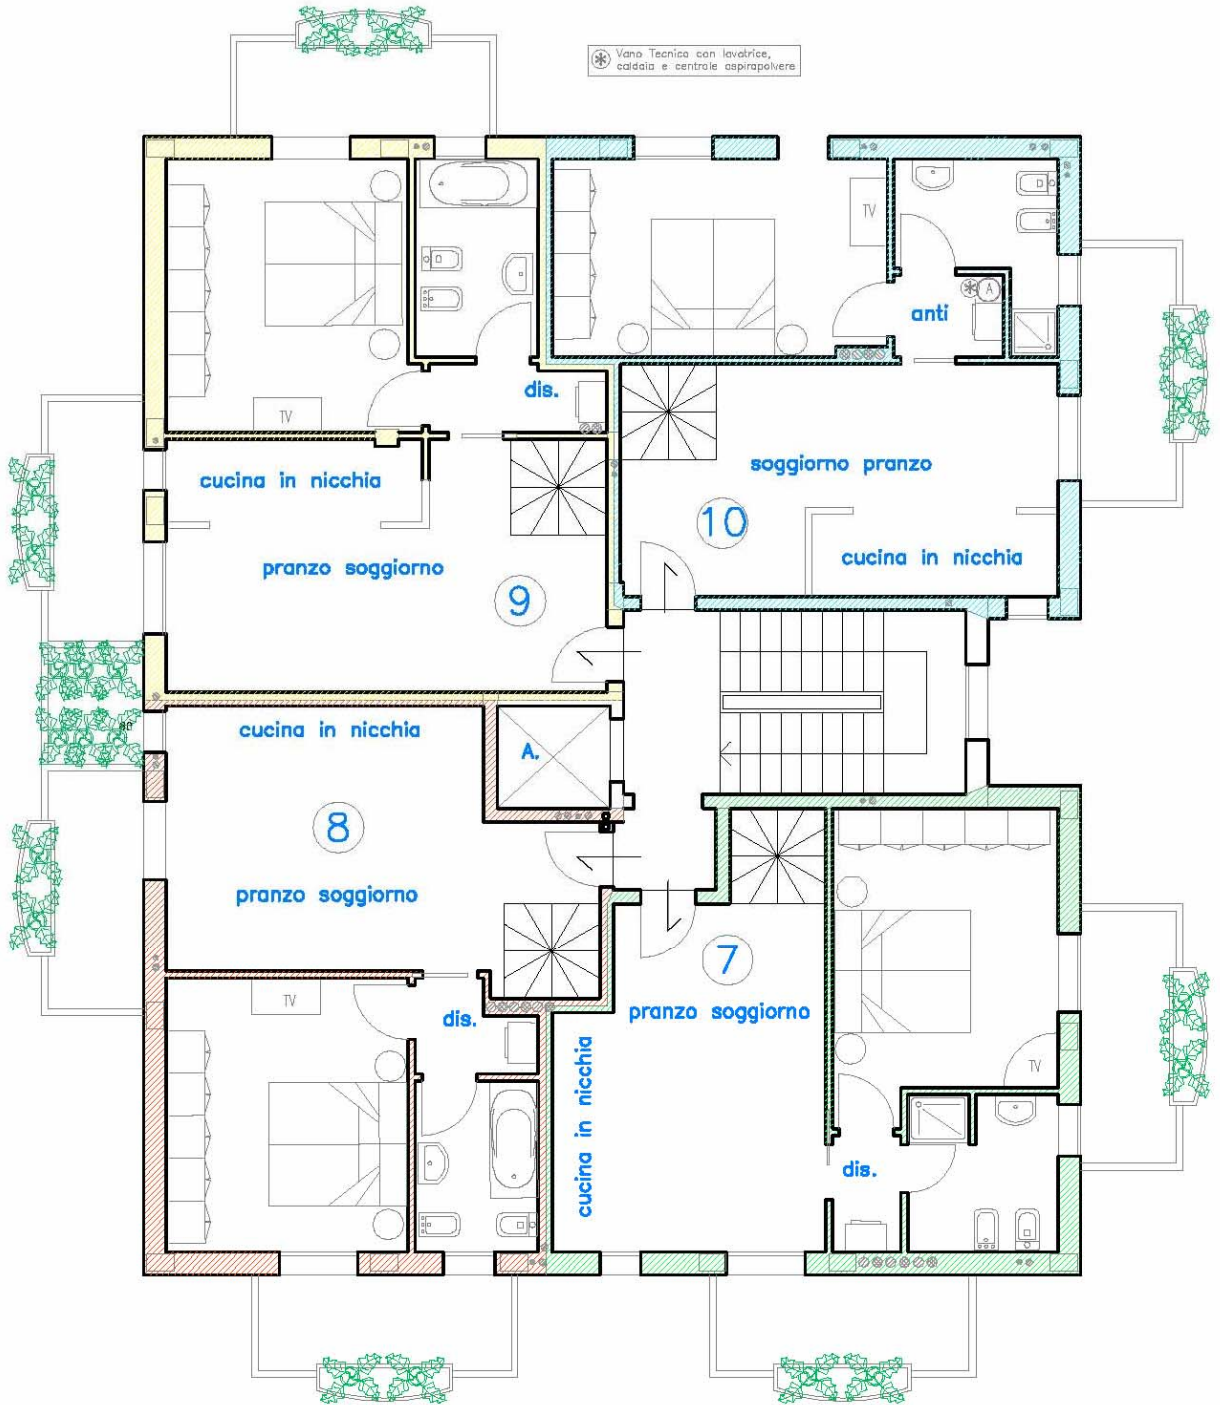

# ANALISI SPAZI ABITATIVI

ANALIZZA ATTENTAMENTE LA SEGUENTE PLANIMETRIA DEL PIANO DI UN EDIFICIO RESIDENZIALE ED INDIVIDUA LE DIVERSE ZONE CARATTERIZZANDOLE CON COLORAZIONI DIVERSIFICATE E RELATIVA LEGENDA

= ZONA SERVIZI    = ZONA GIORNO    = ZONA NOTTE

DATA.....

NOME.....

CLASSE.....