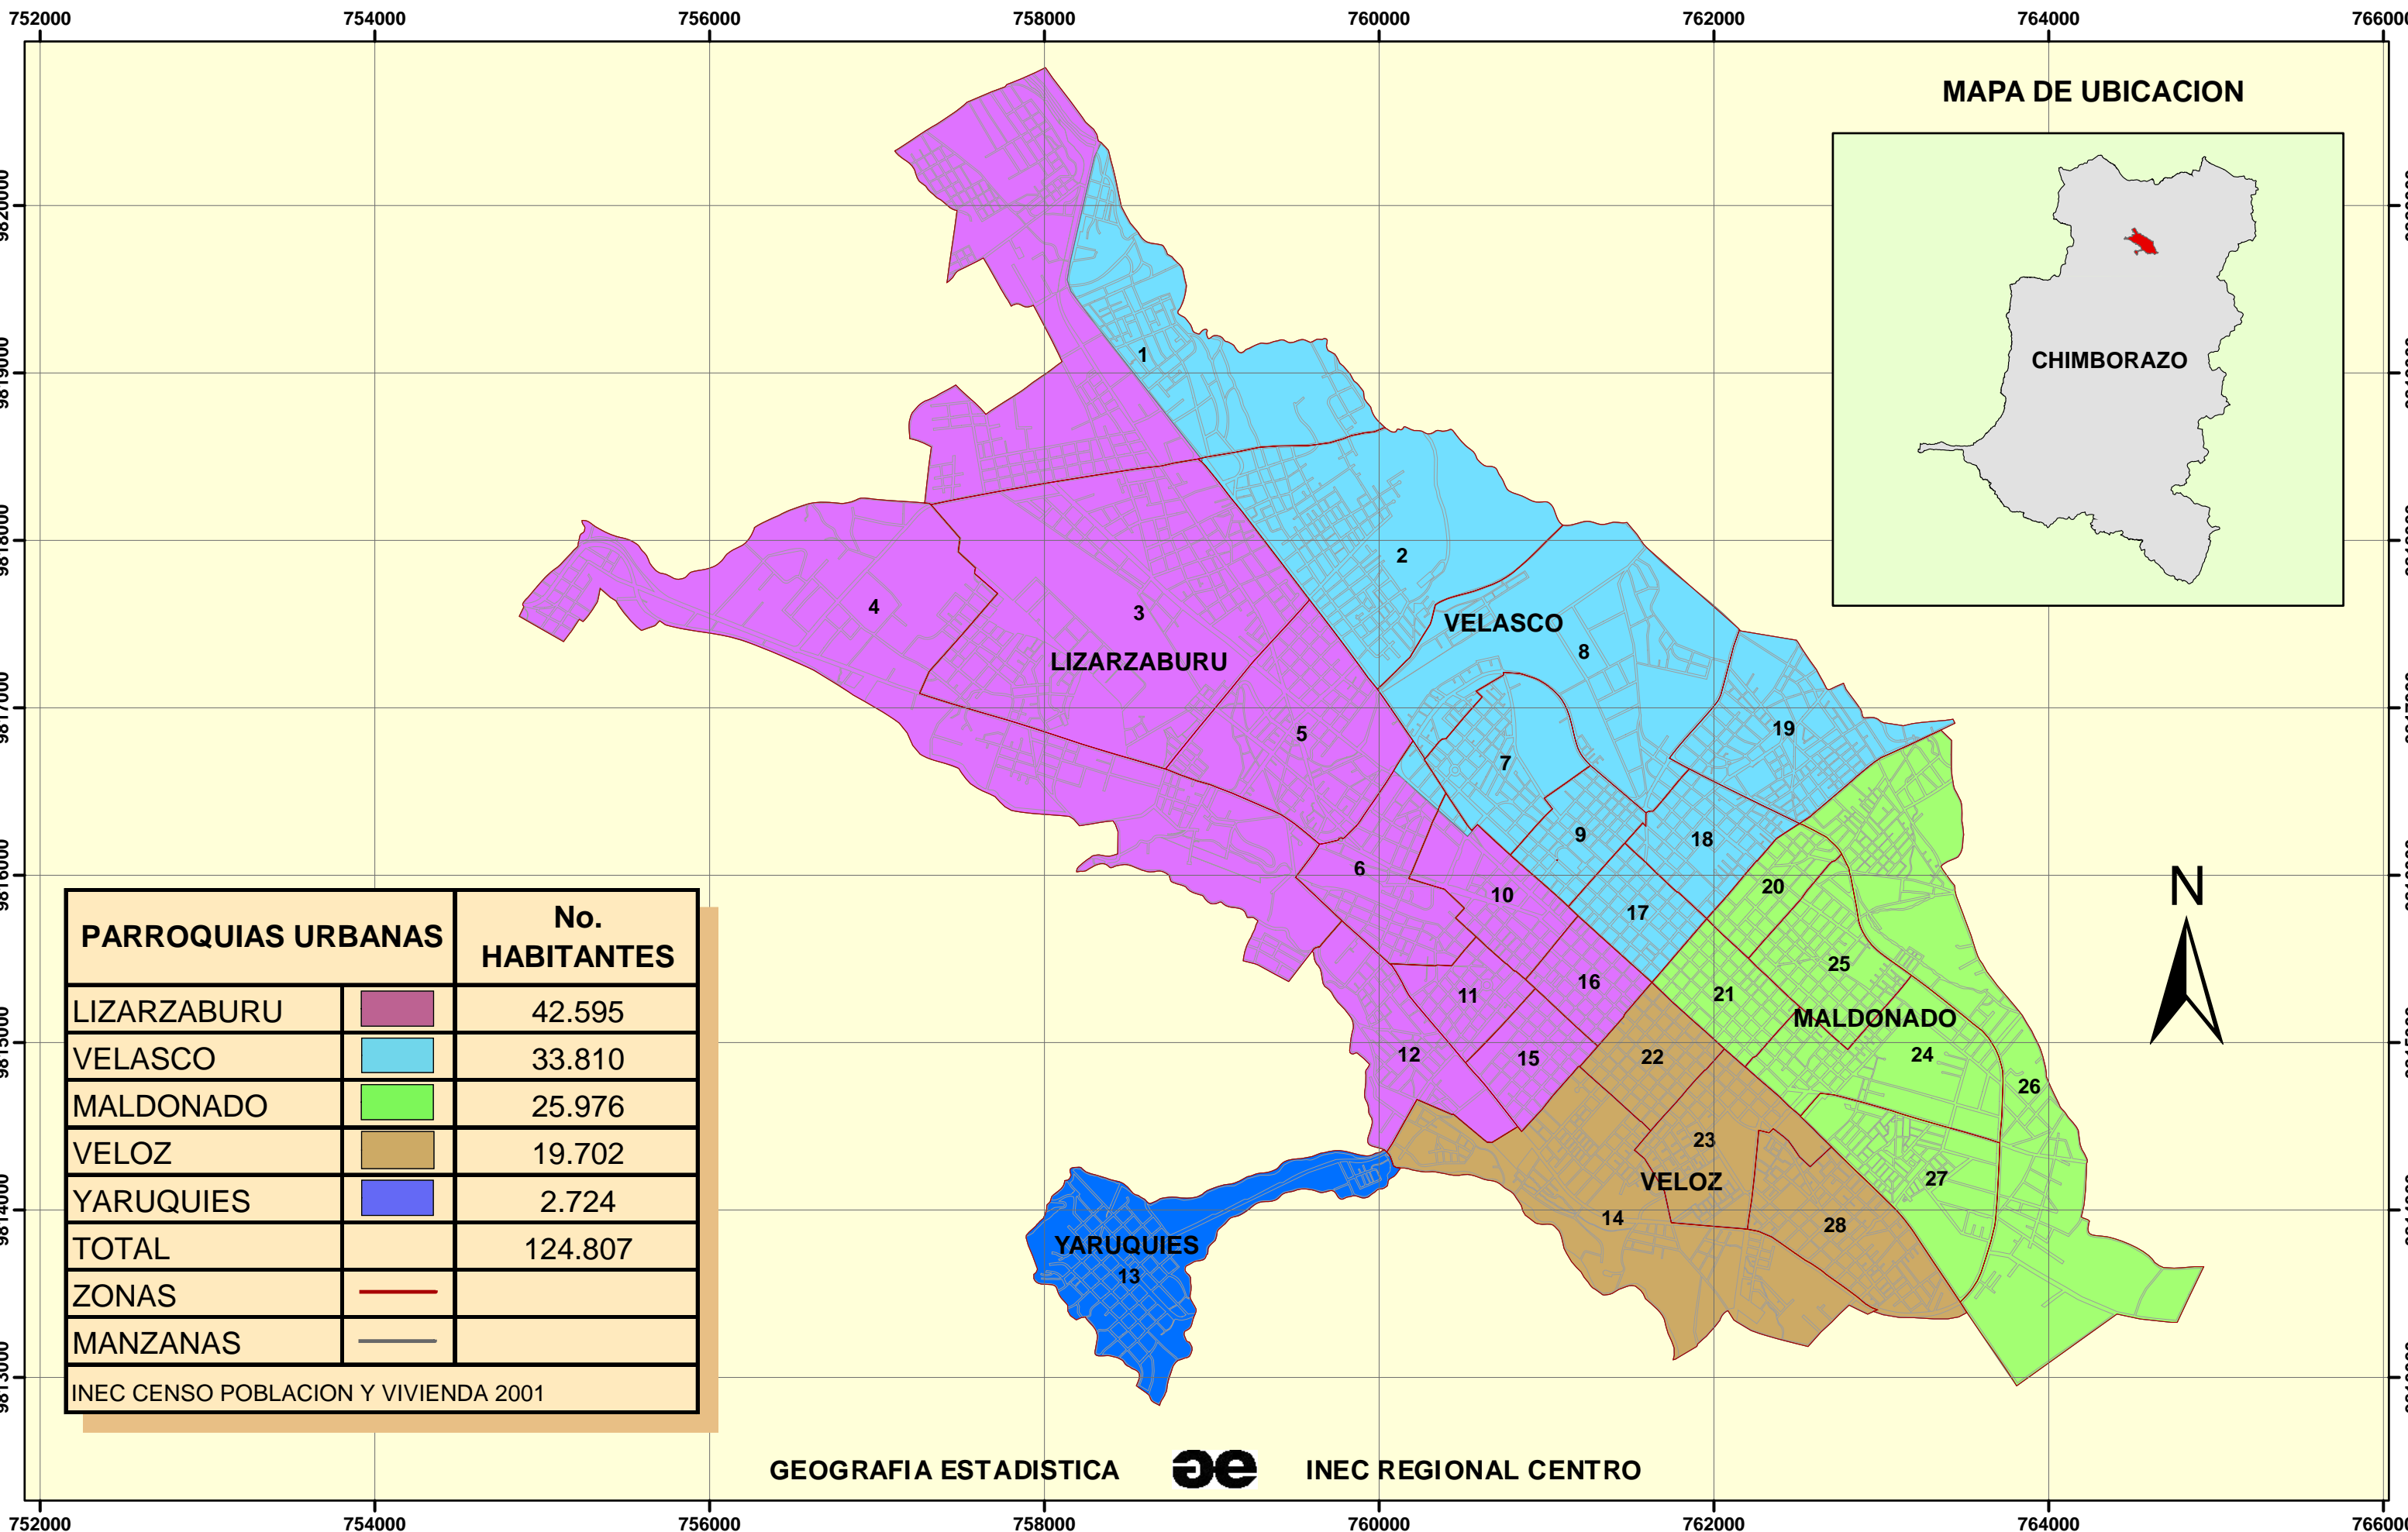

PARROQUIAS URBANAS RIOBAMBA

MAPA DE UBICACION

PARROQUIAS URBANAS		No. HABITANTES
LIZARZABURU		42.595
VELASCO		33.810
MALDONADO		25.976
VELOZ		19.702
YARUQUIES		2.724
TOTAL		124.807
ZONAS		
MANZANAS		
INEC CENSO POBLACION Y VIVIENDA 2001		